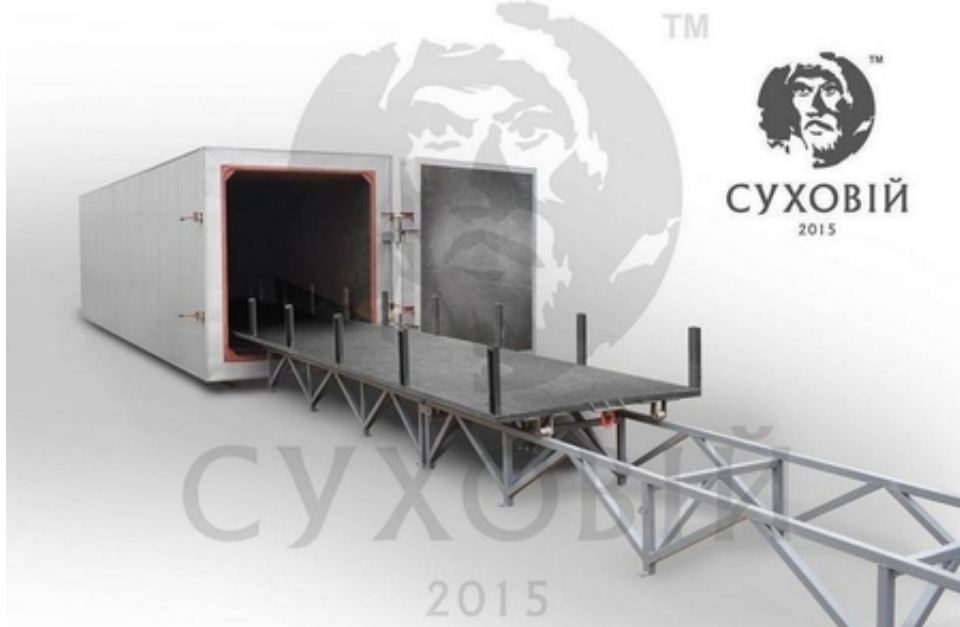

Оборудование для термообработки древесины

Луцьк, Україна

Камеры термомодификации древесины Sukhoviу KTMD и Sukhoviу Arbor.

Объемы загрузки от 5 до 10 м³, которые являются оптимальными как для работы так с точки зрения затрат электроэнергии. Сотрудники компании, перед отгрузкой оборудования, проводят проверку камеры и вспомогательных узлов, поэтому у вас не возникнет проблем во время работы.