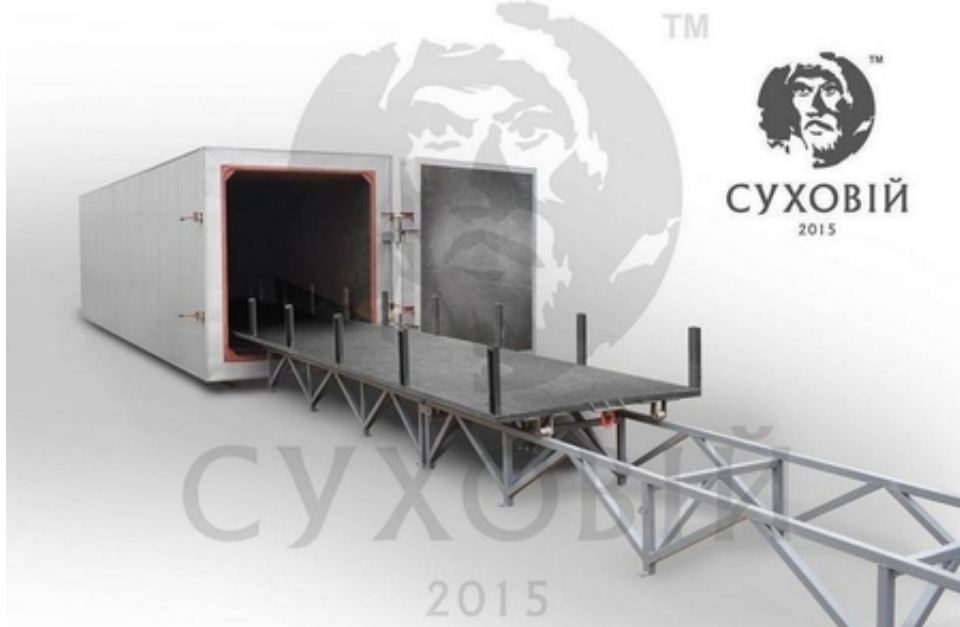

Оборудование для термообработки древесины

Луцьк, Україна

Камеры термомодификации древесины Sukhoviy KTMD и Sukhoviy Arbor.

Объемы загрузки от 5 до 10 м³, которые являются оптимальными как для работы так с точки зрения затрат электроэнергии. Сотрудники компании, перед отгрузкой оборудования, проводят проверку камеры и вспомогательных узлов, поэтому у вас не возникнет проблем во время работы.