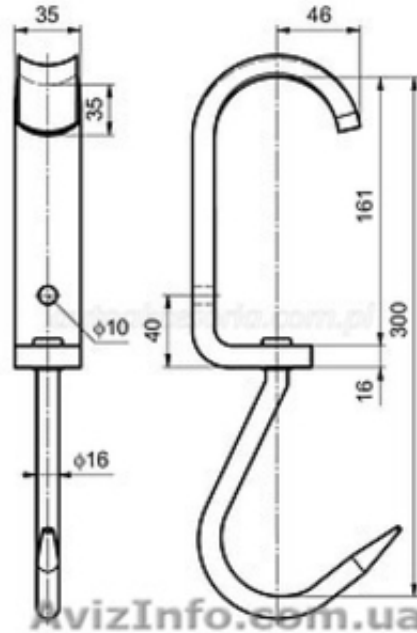

**Еврокрюки, Еврогаки. Крюк на подвесной путь. 45гр 1шт**

Луцьк, Україна

Скользящие крюки предназначены для подвешивания мясных туш и полутуш, а также для перемещения по трубчатым подвесным путям на мясоперерабатывающих комбинатах и перевозки на специализированном транспорте.  
Выполнен: под трубу диаметром 48-60 мм. Нагрузка 350 кг. Вес еврокрюка 1,340 кг.  
Материал: скоба - оцинковка, крюк, прикрепанный к скобе - нержавеющая сталь. б/у.