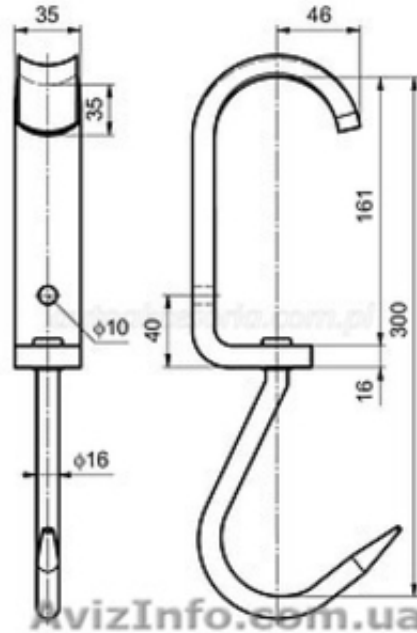

Еврокрюки, Еврогаки. Крюк на подвесной путь. 45гр 1шт

Луцьк, Україна

Скользящие крюки предназначены для подвешивания мясных туш и полутуш, а также для перемещения по трубчатым подвесным путям на мясоперерабатывающих комбинатах и перевозки на специализированном транспорте.
Выполнен: под трубу диаметром 48-60 мм. Нагрузка 350 кг. Вес еврокрюка 1,340 кг.
Материал: скоба - оцинковка, крюк, прикрепанный к скобе - нержавеющая сталь. б/у.