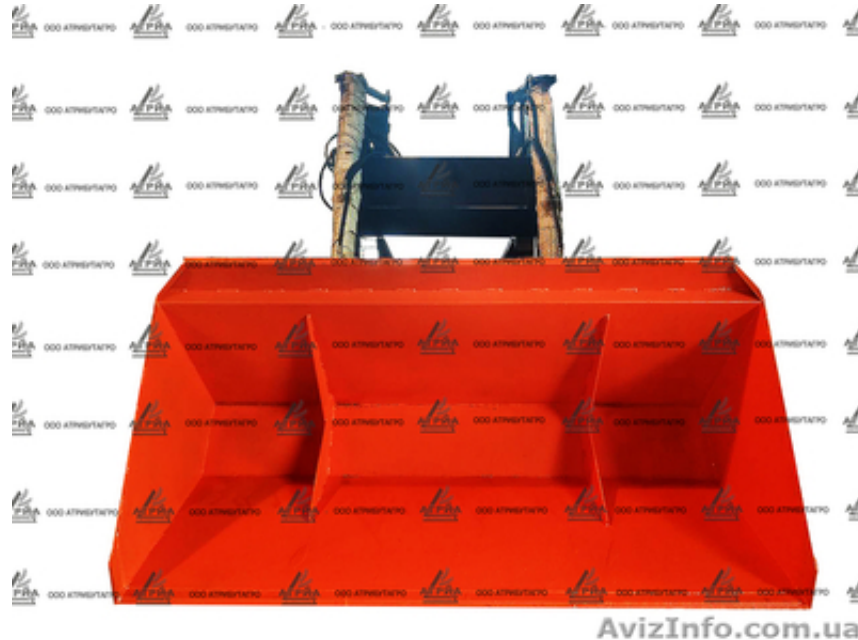

## Быстросъемный ПБМ на МТЗ, ЮМЗ купить, цена

Луцьк, Україна

Погрузчик представляет собой гидравлическую машину, смонтированную в передней части трактора. Питание погрузчика осуществляется от гидравлической системы трактора. Монтаж погрузчика осуществляется с использованием закрепленной на тракторе неразъемной опорной рамы. Монтируется без затруднений силами одного человека. Трактор МТЗ с установлением на него нашего погрузчика превращается в универсальное средство, заменяющее собой практически все типы специальной техники.

Быстросъемный фронтальный погрузчик один из самых надёжных и удобных в эксплуатации среди продаваемых в Украине.

Главными отличиями этого погрузчика являются:

простота в монтаже, установить и снять погрузчик с трактора может один человек;  
точно рассчитанная балансировка погрузчика позволяет равномерно распределить нагрузку на трактор;  
широкий выбор навесного быстросъемного оборудования

Технические характеристики:

- Тип: Быстросъемный
- Навеска: Фронтально
- Привод: От гидросистемы трактора или джойстика.
- Ширина захвата ковша, мм: 2500
- Номинальная грузоподъемность, т(кг): 1, 5 (1500)
- Высота погрузки ковшом, м, не менее: 4, 6
- Угол разгрузки ковшей, град.: 60±5
- Масса конструкционная ковша, кг, не более: 185±10