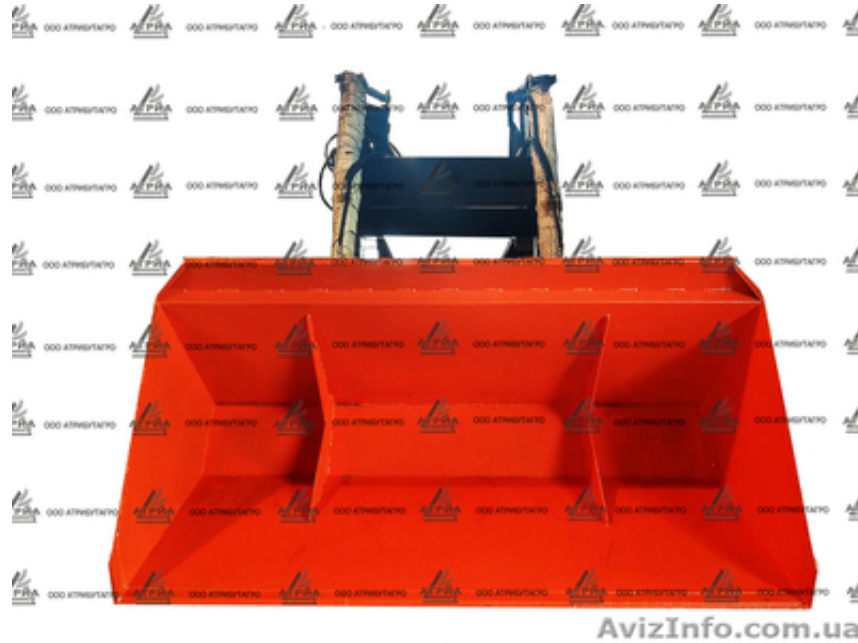

Быстросъемный ПБМ на МТЗ, ЮМЗ купить, цена

Луцьк, Україна

Погрузчик представляет собой гидравлическую машину, смонтированную в передней части трактора. Питание погрузчика осуществляется от гидравлической системы трактора. Монтаж погрузчика осуществляется с использованием закрепленной на тракторе неразъемной опорной рамы. Монтируется без затруднений силами одного человека. Трактор МТЗ с установлением на него нашего погрузчика превращается в универсальное средство, заменяющее собой практически все типы специальной техники.

Быстросъемный фронтальный погрузчик один из самых надёжных и удобных в эксплуатации среди продаваемых в Украине.

Главными отличиями этого погрузчика являются:

простота в монтаже, установить и снять погрузчик с трактора может один человек;
точно рассчитанная балансировка погрузчика позволяет равномерно распределить нагрузку на трактор;
широкий выбор навесного быстросъемного оборудования

Технические характеристики:

- Тип: Быстросъемный
- Навеска: Фронтально
- Привод: От гидросистемы трактора или джойстика.
- Ширина захвата ковша, мм: 2500
- Номинальная грузоподъемность, т(кг): 1, 5 (1500)
- Высота погрузки ковшом, м, не менее: 4, 6
- Угол разгрузки ковшей, град.: 60±5
- Масса конструкционная ковша, кг, не более: 185±10