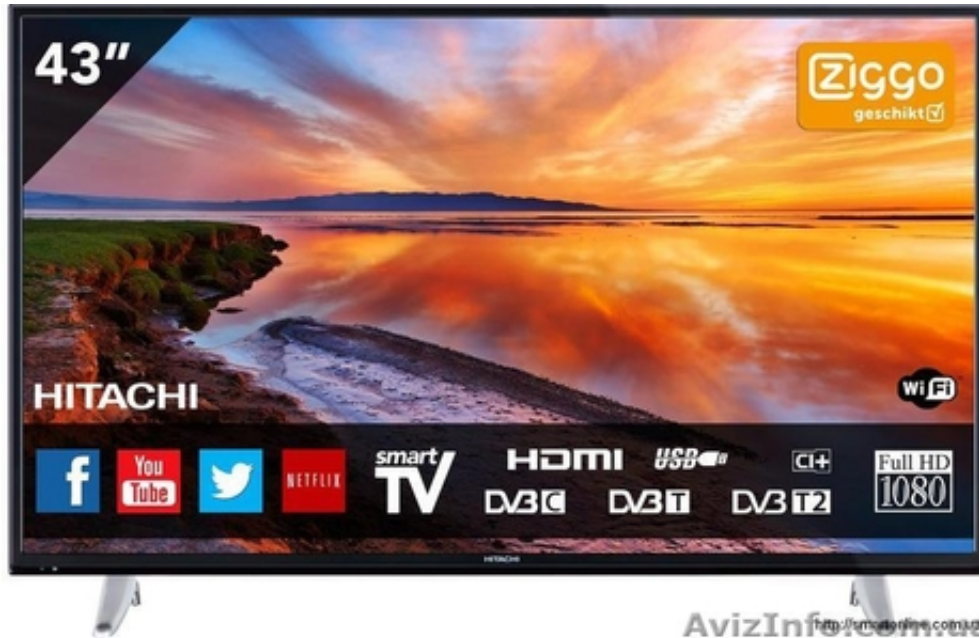

Телевизоры Hitachi 43HB6T62 Wi-Fi Smart T2

Луцьк, Україна

Здравствуйте. Вашему вниманию телевизор 43" со Smart TV, T2 и Wi-Fi

Так же в наличии другие модели:

smartonline.com.ua/g11392689-televizory

Производитель Hitachi

Страна производитель Турция

Диагональ экрана 43.0 дюйм

Формат экрана 16:9

Разрешение экрана 1920×1080

Smart TV Да

Wi-Fi Да

HD-формат 1080p

Поддержка HDTV Да

LED-подсветка Да

Цвет Черный

Гарантийный срок 12 мес.

Изображение

Контрастность xxxx:1 3000

Прием сигнала

Поддержка стандартов DVB-T, DVB-T2, DVB-C

Звук