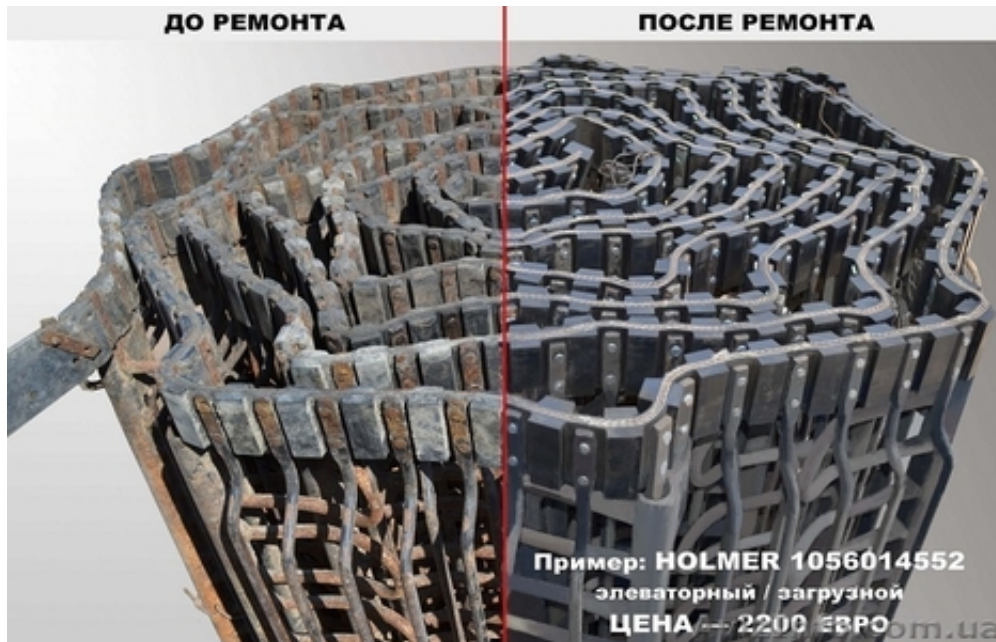

Ремонт, відновлення пруткових транспортерів на Holmer, Rora, Grimme, Vervaet

Луцьк, Україна

Ремонт та відновлення пруткових транспортерів всіх видів бурякозбиральної техніки Holmer, Rora, Vervaet, Agrifac, Kleine, DeWulf, Moreau, Matrot, Bargam, Rilcam, Tim.

Заміна зубчатих пасів – 100% оригінальна голландська стрічка Broekema, Hessels, Grimme.

Гарантія – від 1000 га.

Ролики на бурякозбиральні комбайни Holmer, Rora.

33027, Україна, м.Рівне;

Андрій +380(96)66-10-100, +380(95) 070 68 77;

adena.rovno@gmail.com;

Роман +380(67)392-50-74;

www.beets.adenaagro.com

Price: Договірна

Тип оголошення:
Продам, продаж, продаю

Торг: --

Острочревый Роман

380966610100

Ровно